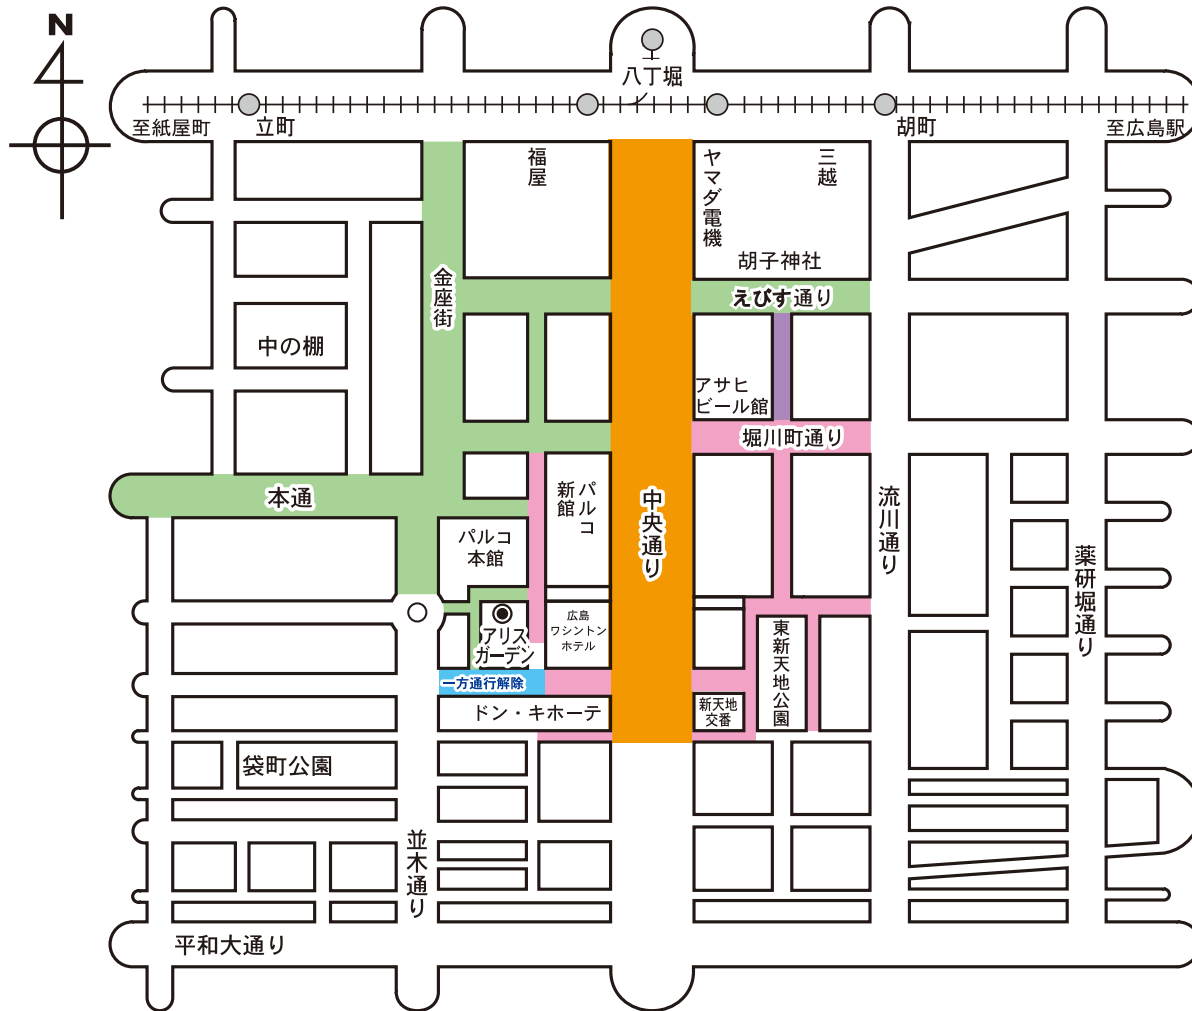

バスの路線が一部変わります

ご利用のみなさんは、お間違えのないように。

※イベントが中止された場合、バス路線変更はありません。

●日時

11月18日(土)午後7時から午後10時まで。

●臨時バス停

既存のバス停留所を使用。下図のマップでご確認ください。

迂回するバスの路線名	現行路線	迂回路線	バス停留所	
			臨時	休止
広電バス12号線 東浄小学校～仁保 東浄小学校～旭町	[緑線]	[青線]	●	●
			▲	▲
広島バス26号旭町線	[赤線]	[黄線]	▲	▲
広島バス23号・23-1号横県線	[粉線]	[黄線]	■ 23-1のみ	■

交通規制のお知らせ

※イベントが中止された場合、中央通りの規制はありません。

歩行者用道路

- [黄線] 11月18日・・・午後7時～午後10時まで
- [粉線] 11月18日～20日・・・午後7時～午後10時まで
- [紫線] 11月18日～20日・・・午前10時～午後10時まで
- [緑線] 既設歩行者用道路：毎日・・・午前10時～翌午前4時まで

一方通行規制解除 ※一部の区間のみ

- [青線] 11月18日～20日・・・午後7時～午後10時まで

えべっさん実行委員会からのお願い みなさまのご協力をよろしくお願い致します。

- お祭り当日は、大変な混雑をいたします。できるだけ公共交通機関（バス・電車）をご利用下さい。
- 小さなお子さまを連れてのお出かけは「手をつないで」「名札をつけたり」迷子にならないようご注意ください。
- ゴミのポイ捨て・歩行喫煙はやめましょう！！きれいで楽しいお祭りにならしましょう。
- 会場への「トッコウ服」や揃いの特異な「ジャンパー」を着ての入場、「覆面」をつけての入場は、お断り致します。