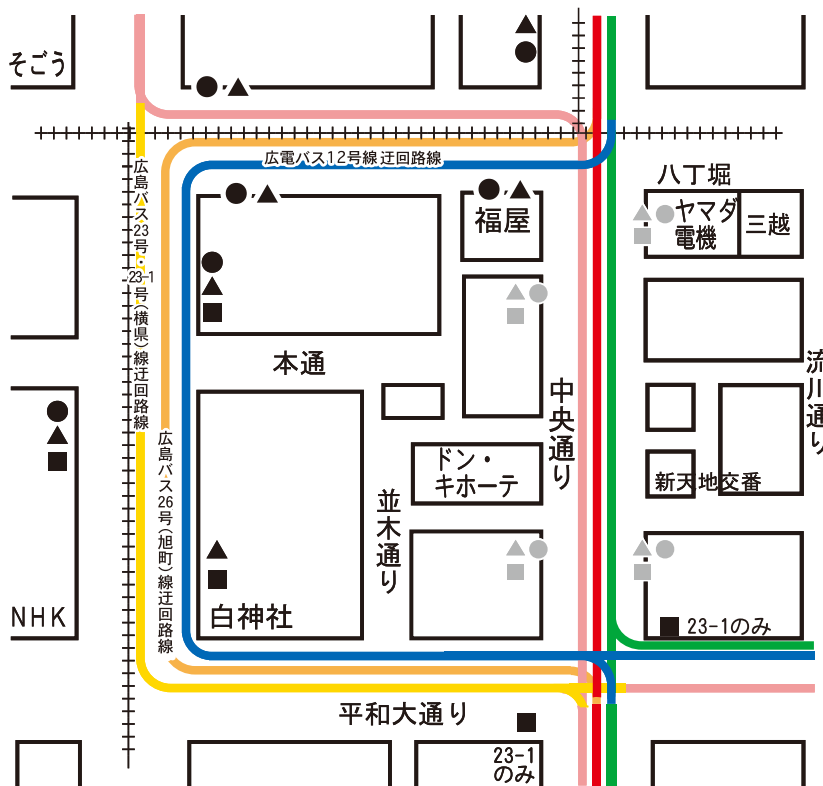

バスの路線が一部変わります

ご利用のみなさんは、お間違えのないように。

※イベントが中止された場合、バス路線変更はありません。

●日時

11月18日(土)午後7時から午後10時まで。

●臨時バス停

既存のバス停留所を使用。下図のマップでご確認ください。

迂回するバスの路線名	現行路線	迂回路線	バス停留所	
			臨時	休止
広電バス12号線 東浄小学校～仁保 東浄小学校～旭町	[緑線]	[青線]	●	●
			▲	▲
広島バス26号旭町線	[赤線]	[黄線]	▲	▲
広島バス23号・23-1号横県線	[粉線]	[黄線]	■ 23-1のみ	■

交通規制のお知らせ

※イベントが中止された場合、中央通りの規制はありません。

歩行者用道路

- [黄線] 11月18日・・・午後7時～午後10時まで
- [粉線] 11月18日～20日・・・午後7時～午後10時まで
- [紫線] 11月18日～20日・・・午前10時～午後10時まで
- [緑線] 既設歩行者用道路：毎日・・・午前10時～翌午前4時まで

一方通行規制解除 ※一部の区間のみ

- [青線] 11月18日～20日・・・午後7時～午後10時まで

えべっさん実行委員会からのお願い みなさまのご協力をよろしくお願い致します。

- お祭り当日は、大変な混雑をいたします。できるだけ公共交通機関（バス・電車）をご利用下さい。
- 小さなお子さまを連れてのお出かけは「手をつないで」「名札をつけたり」迷子にならないようご注意ください。
- ゴミのポイ捨て・歩行喫煙はやめましょう！！きれいで楽しいお祭りにならしましょう。
- 会場への「トッコウ服」や揃いの特異な「ジャンパー」を着ての入場、「覆面」をつけての入場は、お断り致します。